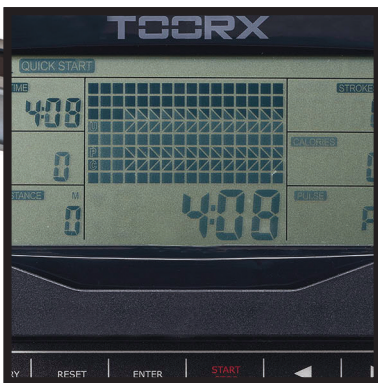

RWX3000

COD. RWX-3000

- **SISTEMA DI FRENAGGIO** idraulico progettato per simulare la dinamica di una barca in movimento sull'acqua
BRAKING SYSTEM hydraulic studied to simulate the dynamic of a boat moving onto the water
- **REGOLAZIONE SFORZO** su 6 livelli dipendente dal livello dell'acqua
RESISTANCE ADJUSTMENT 6-level depending on the water level
- **RILEVAZIONE CARDIO** Ricevitore wireless per fascia cardio integrato.
HEART RATE Built-in wireless pulse receiver.
- **CONSOLE display LCD** - supporto per smartphone e tablet in dotazione - inclinazione regolabile
Informazioni: numero vogate/min e totali, calorie, tempo, tempo/500M, DRAG FORCE, SPM, distanza, pulse
CONSOLE LCD display - smartphone/tablet holder included - adjustable incline
Functions: strokes/min and total, calories, time, time/500m, DRAG FORCE, SPM, distance, pulse
- **PROGRAMMI** quick start, standard, target (interval/ single), custom, race
PROGRAMS quick start, standard, target (interval/ single), custom, race
- **DOTAZIONI/NOTE** salvaspazio
EQUIPMENT/NOTES space saving